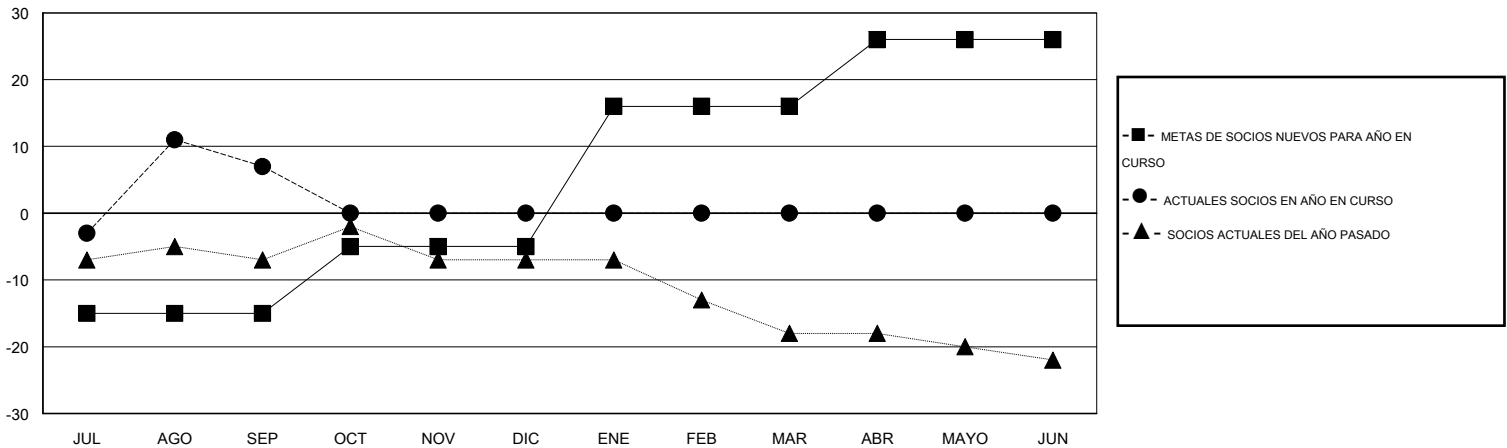

MONTHLY MEMBERSHIP PROGRESS REPORT

District T 1

Results as of: 9/30/2015

GMT: Pedro Marrello

UBICACIÓN CHILE

GMT DE AE 3

Clubes					socios				
RESULTADOS DE 2015-2016					RESULTADOS DE 2015-2016				
TRIMESTRE	META DE CLUBES NUEVOS	NUEVOS CLUBES	CLUBES DADOS DE BAJA	GANANCIA/PÉRDIDA NETA	TRIMESTRE	META DE SOCIOS NUEVOS	SOCIOS FUNDADORES Y NUEVOS SOCIOS AÑADIDOS	SOCIOS DADOS DE BAJA	GANANCIA/PÉRDIDA NETA
JUL/AGO/SEP	0	0	0	0	JUL/AGO/SEP	-15	28	21	7
OCT/NOV/DIC	0	0	0	0	OCT/NOV/DIC	10	0	0	0
ENE/FEB/MAR	1	0	0	0	ENE/FEB/MAR	21	0	0	0
ABR/MAYO/JUN	0	0	0	0	ABR/MAYO/JUN	10	0	0	0

METAS Y CIFRA ACUMULATIVA DE CLUBES NUEVOS

METAS Y CIFRA ACUMULATIVA DE SOCIOS

CLUBES DADOS DE BAJA: 0	8 CLUBS OF 37 AÑADIERON 1 O MÁS SOCIOS NUEVOS	DISTRIBUCIÓN POR SEXO
		MASCULINO 325 (50.70%)
		FEMENINO 316 (49.30%)
SOCIOS DADOS DE BAJA	CLIC AQUÍ PARA DATOS DE SALUD DE CLUB	SOCIOS EN UNIDAD FAMILIAR 102
FALLECIDOS 5		CABEZA DE FAMILIA 46
CLUB CANCELADO 0		NO ES CABEZA DE FAMILIA 56
OTRO 16		
TOTAL 21		